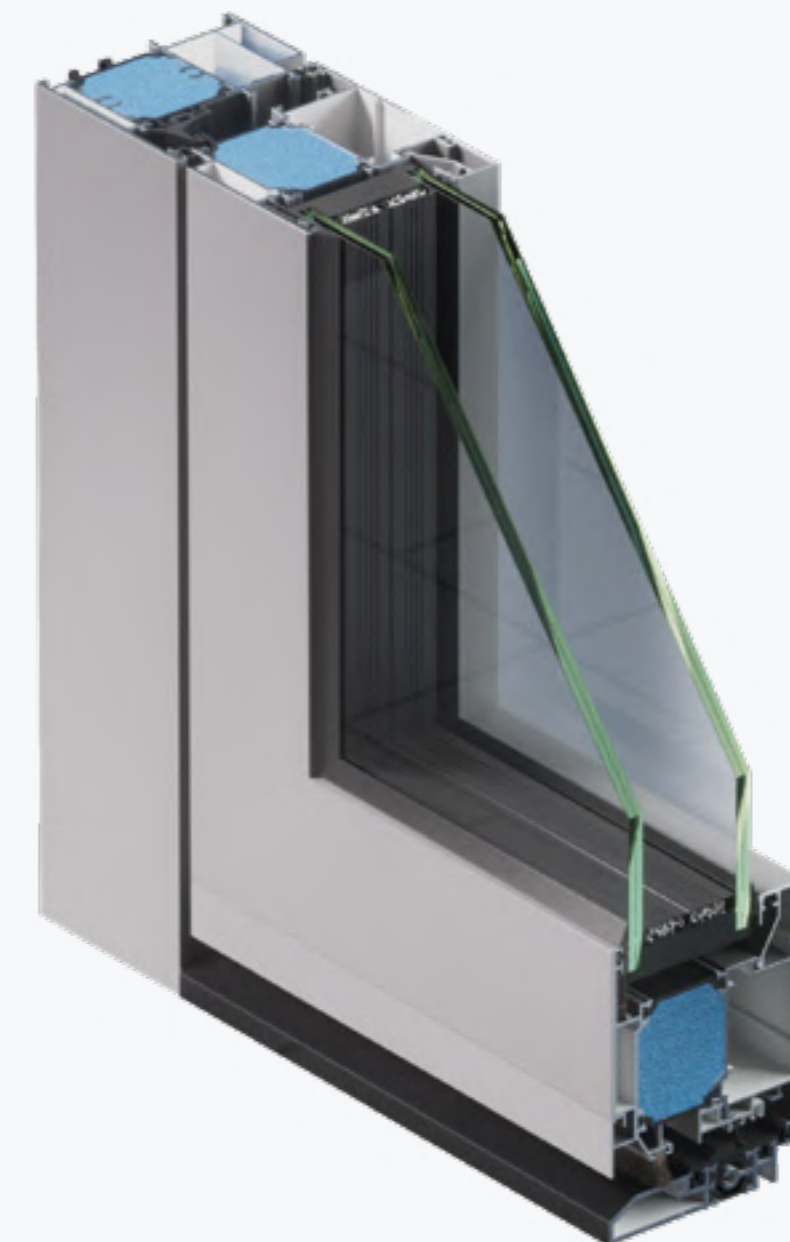

Thermal Transmittance (Ud)	1,3 W(m2.K) Low E-Glass
	1,6 W(m2.K) Standard Glass

Air Permeability	Class 3

Resistance to Wind Load	Class C3

Watertightness	Class 2A

TLS 80 Glazed Section