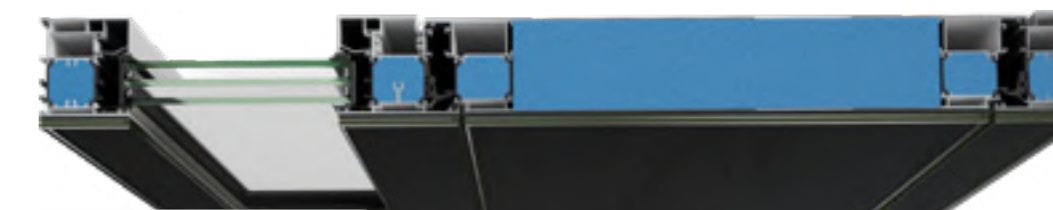

Single Frame with Sidelight