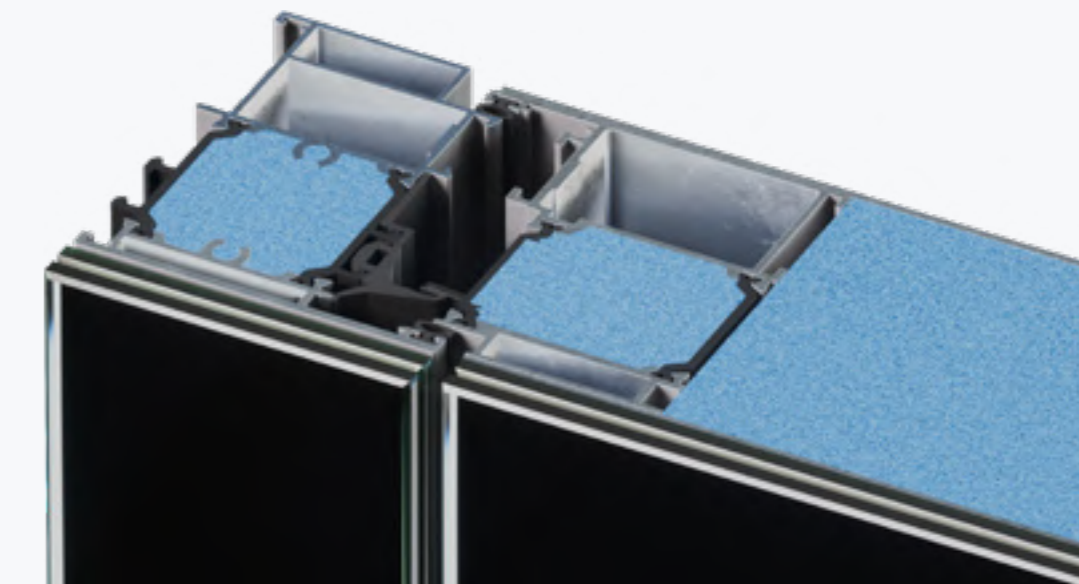

TLS 90 Crystallize - Flush Inside

	Burglar Resistance	RC2 Standard RC3 Upgrade Kit
	Thermal Transmittance (Ud)	0,82 W/(m2.K)
	Air Permeability	Class 4
	Resistance to Wind Load	Class C3/B3
	Watertightness	Class 3A
	Sound Reduction	36 dB