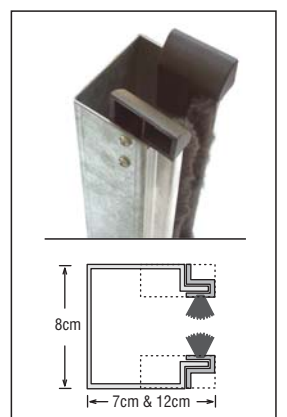

G 20

Ρολό από χαλύβδινο προφίλ γαλβανιζέ σε διάσταση 115mm.

Παρέχει μεγάλη ασφάλεια με αθόρυβη λειτουργία και αισθητική.

Ιδανικό για οικιακή χρήση, καταστήματα και επαγγελματικούς χώρους.

Ο τύπος G 20 παραδίδεται βαμμένος με ηλεκτροστατική βαφή, στις αποχρώσεις του βασικού χρωματολόγιου.

ΠΡΟΦΙΛ:
ΧΑΛΥΒΔΙΝΟ
ΓΑΛΒΑΝΙΖΕ

ΔΙΑΣΤΑΣΗ:
115mm

ΠΑΧΟΣ:
0,6mm / 0,8mm / 1mm

Στο τελευταίο προφίλ (ποδιά), από αλουμίνιο (α) ή χαλύβδινο (β) προσαρμόζεται ελαστομερές PVC για καλύτερη στεγανοποίηση.

Οδηγός από γαλβανιζέ χάλυβα πάχους 1,5 - 2mm σε σχήμα "Ω" που συνεργάζεται με ειδικό προφίλ αλουμινίου και βουρτσάκι για μείωση τριβών και θορύβων.