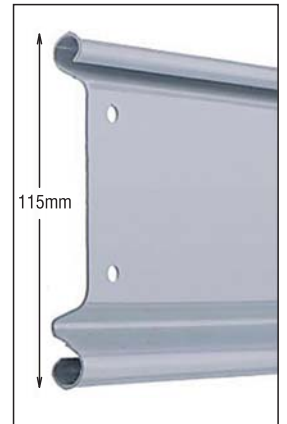

G 20

Ρολό από χαλύβδινο προφίλ γαλβανιζέ σε διάσταση 115mm.

Παρέχει μεγάλη ασφάλεια με αθόρυβη λειτουργία και αισθητική.

Ιδανικό για οικιακή χρήση, καταστήματα και επαγγελματικούς χώρους.

Ο τύπος G 20 παραδίδεται βαμμένος με ηλεκτροστατική βαφή, στις αποχρώσεις του βασικού χρωματολόγιου.

ΠΡΟΦΙΛ:
ΧΑΛΥΒΔΙΝΟ
ΓΑΛΒΑΝΙΖΕ

ΔΙΑΣΤΑΣΗ:
115mm

ΠΑΧΟΣ:
0,6mm / 0,8mm / 1mm

Στο τελευταίο προφίλ (ποδιά), από αλουμίνιο (α) ή χαλύβδινο (β) προσαρμόζεται ελαστομερές PVC για καλύτερη στεγανοποίηση.

Οδηγός από γαλβανιζέ χάλυβα πάχους 1,5 - 2mm σε σχήμα "Ω" που συνεργάζεται με ειδικό προφίλ αλουμινίου και βουρτσάκι για μείωση τριβών και θορύβων.