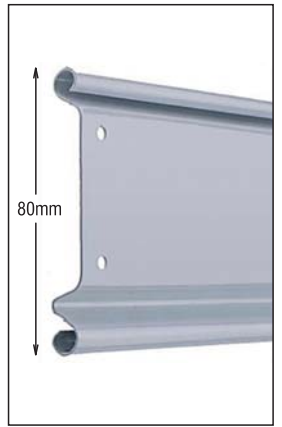

G 10

Ρολό από χαλύβδινο προφίλ γαλβανιζέ σε διάσταση 80mm.

Παρέχει ασφάλεια με αθόρυβη λειτουργία και αισθητική.

Ιδανικό για οικιακή χρήση.

Ο τύπος G 10 παραδίδεται βαμμένος με ηλεκτροστατική βαφή, στις αποχρώσεις του βασικού χρωματολόγιου.