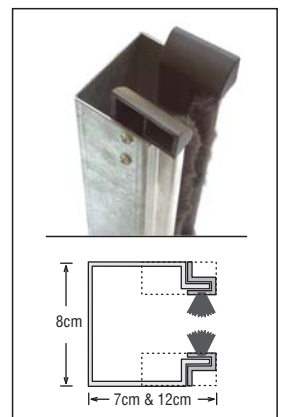

Ιδανικό για καταστήματα που θέλουν να προβάλλονται τα προϊόντα τους και για γκαράζ.

**ΠΡΟΦΙΛ:**  
ΠΟΛΥΚΑΡΜΠΟΝΙΚΟ

**ΔΙΑΣΤΑΣΗ:**  
30cm

Τα προφίλ συνδέονται μεταξύ τους και ενισχύονται με εσωτερικές μεταλλικές ράβδους.

Το τελευταίο προφίλ (ποδιά) έχει ειδική ενίσχυση για μεγαλύτερη αντοχή. Επίσης προσαρμόζεται ειδικό ελαστομερές PVC, για καλύτερη στεγανοποίηση.

Οδηγός από γαλβανιζέ χάλυβα πάχους 1,5 - 2mm σε σχήμα "Ω" που συνεργάζεται με ειδικό προφίλ αλουμινίου και βουρτσάκι για μείωση τριβών και θορύβων.