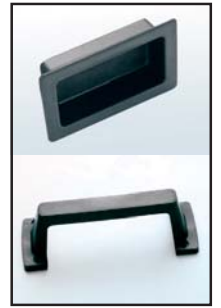

Ενσωμάτωση πόρτας εισόδου

Σε περίπτωση που είναι επιθυμητή η συνεχής είσοδος – έξοδος χωρίς να ανοιγοκλείνει η γκαραζόπορτα, υπάρχει η δυνατότητα ενσωμάτωσης ειδικής πόρτας (έξτρα εξοπλισμός - ειδική παραγγελία).

Χειρολαβή

Σε δύο τύπους, χωνευτή ή εξωτερική από συμπαγές PVC