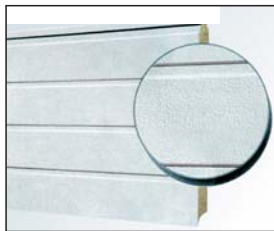

Η περιοχή που αρθρώνουν τα πάνελ είναι ειδικά διαμορφωμένη ώστε να μην επιτρέπει τυχόν εγκλωβισμό των δακτύλων κατά το άνοιγμα ή το κλείσιμο της γκαραζόπορτας.

Ειδικά πλαϊνά καλύμματα

Τα πλαϊνά μέρη των πάνελ της γκαραζόπορτας **Voyager**, καλύπτονται μετά την κοπή τους με ειδικά διαμορφωμένα καπάκια από γαλβανιζέ λαμαρίνα, με το ίδιο φινιρίσμα και χρώμα με την εσωτερική όψη της.

Ειδικά σφραγιστικά λάστιχα πάνω και κάτω

Στο επάνω και το κάτω μέρος της γκαραζόπορτας, υπάρχουν ειδικά λάστιχα από ελαστομερές PVC, μονής και τριπλής αντίστοιχα πρόσφυσης, για να προφυλάσσουν το γκαράζ από τον αέρα, τη σκόνη και τα νερά.

Σχέδια, φινιρίσμα, χρώματα

Η πολύσπαστη γκαραζόπορτα οροφής **Voyager** προσφέρεται σε δύο σχέδια: ραμποτέ, και ταμπλαδωτό. Το φινιρίσμα στη ραμποτέ πόρτα είναι στούκο (ελαφρά πιτσιλωτό ανάγλυφο σχέδιο), ενώ στην ταμπλαδωτή είναι φινιρίσμα ινών ξύλου. Το στάνταρ διαθέσιμο χρώμα είναι το λευκό. Υπάρχει φυσικά η δυνατότητα και άλλου χρώματος από την κλίμακα RAL κατόπιν ειδικής παραγγελίας.