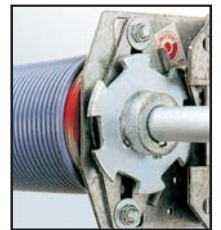

Καστόνια ασφαλείας

Για ενισχυμένη ασφάλεια – για την εξαιρετική εκείνη περίπτωση που φθαρεί και σπάσει το συρματόσχοινο συγκράτησης – η γκαραζόπορτα **Voyager** μπορεί να δεχτεί ειδικό μηχανισμό ασφαλείας (έξτρα εξοπλισμός).